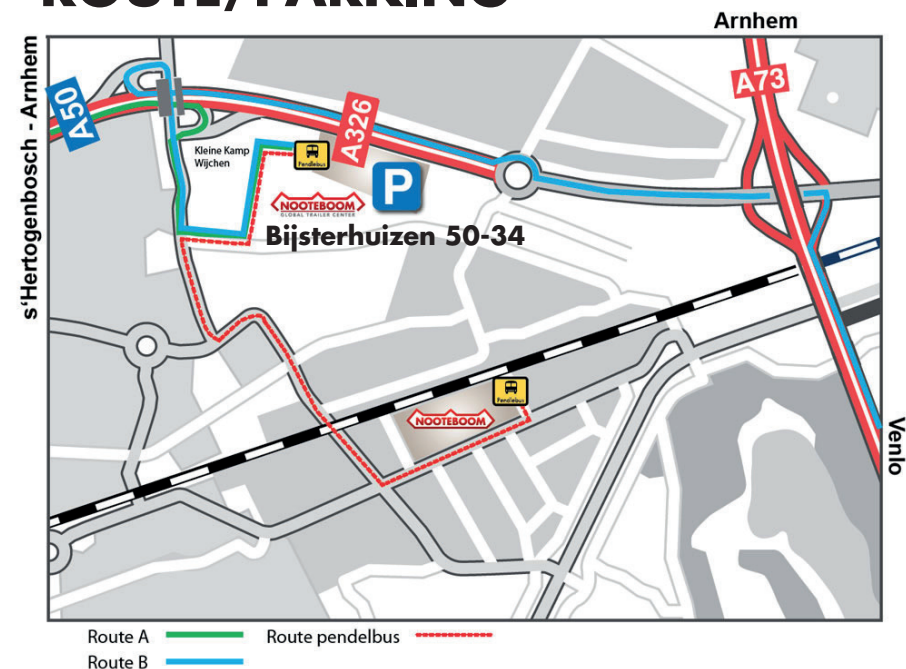

ROUTE/PARKING

PROGRAMM

DONNERSTAG 11. MAI 2017

- 12.00 – 16.00 ALLGEMEINES PROGRAMM TRANSPORTTAGEN
- 12.00 – 14.00 LUNCH
- 16.00 – 17.00 SEMINAR 'INNOVATION UND TRENDS IM SPEZIALTRANSPORT'
- 17.00 – 18.30 DRINKS & NETWORKING
- 18.30 – 23.00 135 JAHRE NOOTEBOOM (WALKING DINNER & ENTERTAINMENT)