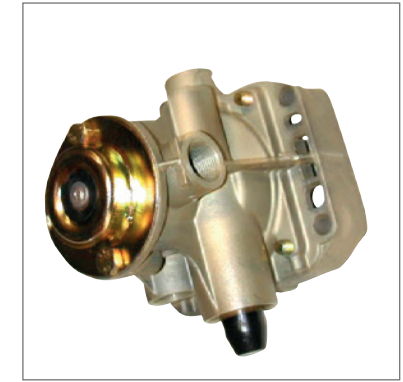

BRAKE ACCELERATOR VALVE

Snelremklep
Bremsventil mit Voreilung
Valve relais d'urgence
Art. no: 0308033
Wabco no: 9710023000