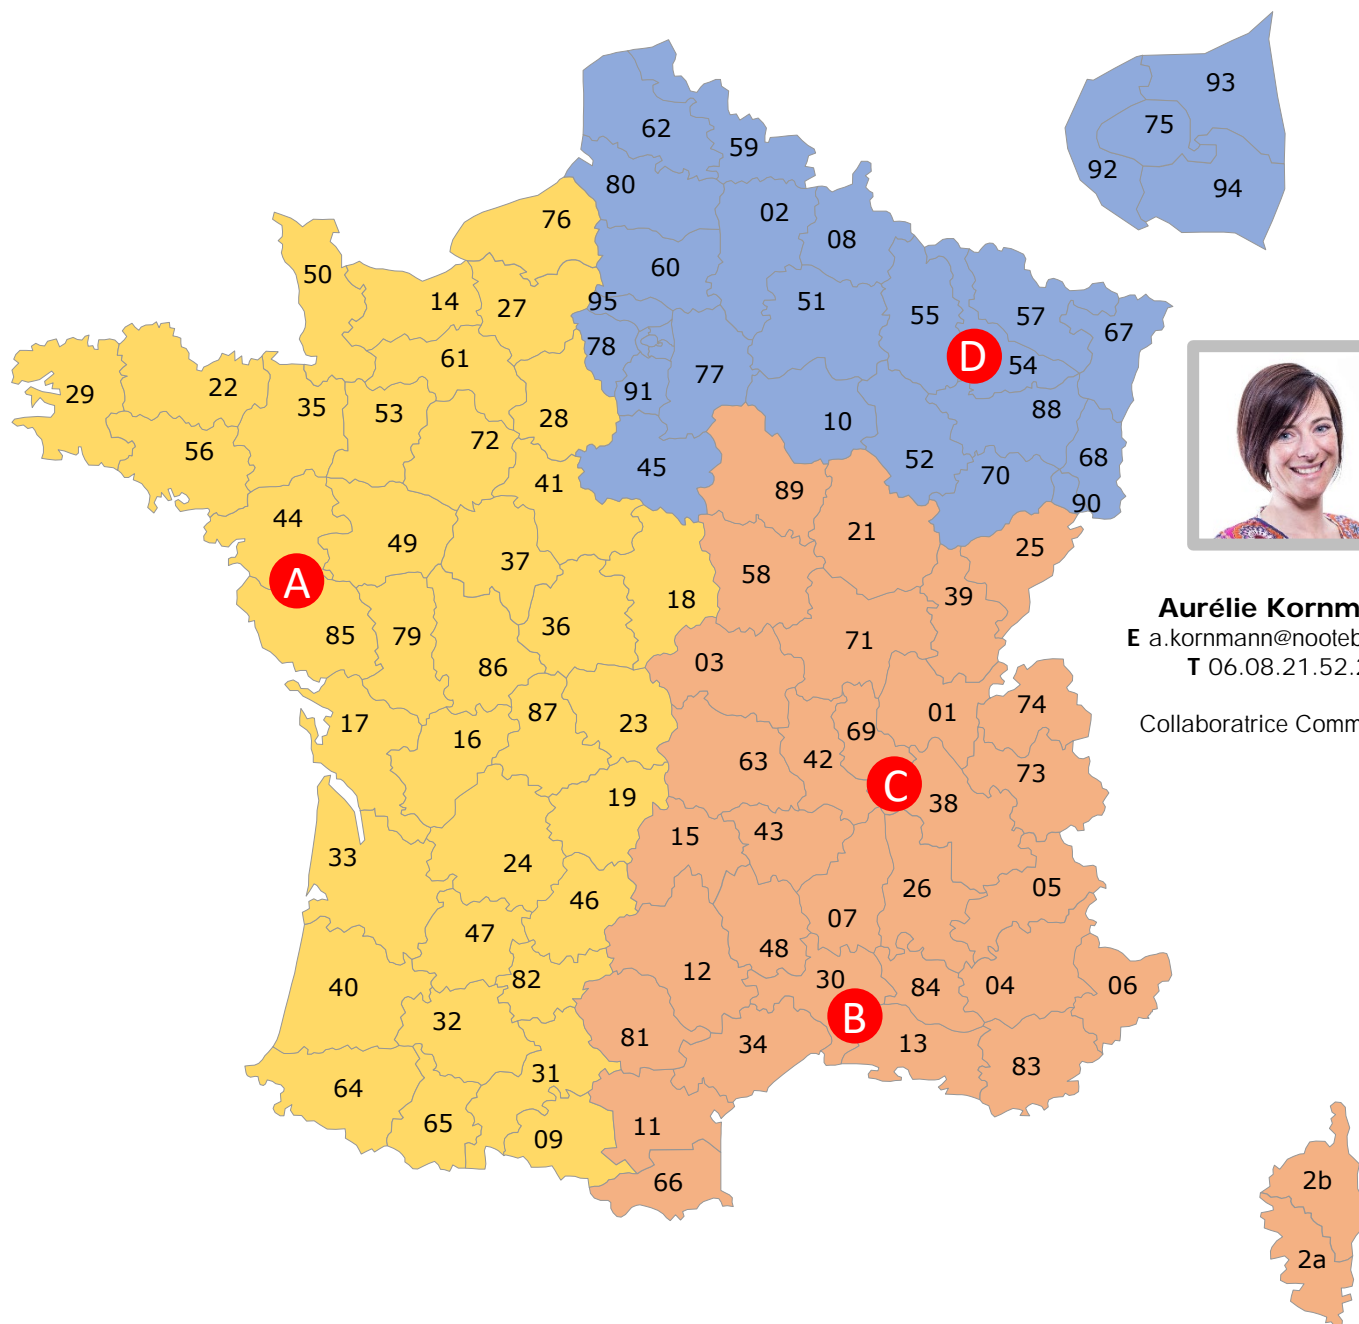

SALES FRANCE

SPECIAL TRAILERS SINCE 1881

Gets you there.

Collaboratrice Commerciale

Responsable commercial
Région OUEST

Responsable Commercial
SUD de la France
FRANCE et ESPAGNE

Responsable commercial RHONE
ALPES - AUVERGNE + Suisse
+DOM.TOM

Responsable commercial EST-
NORD et PARIS