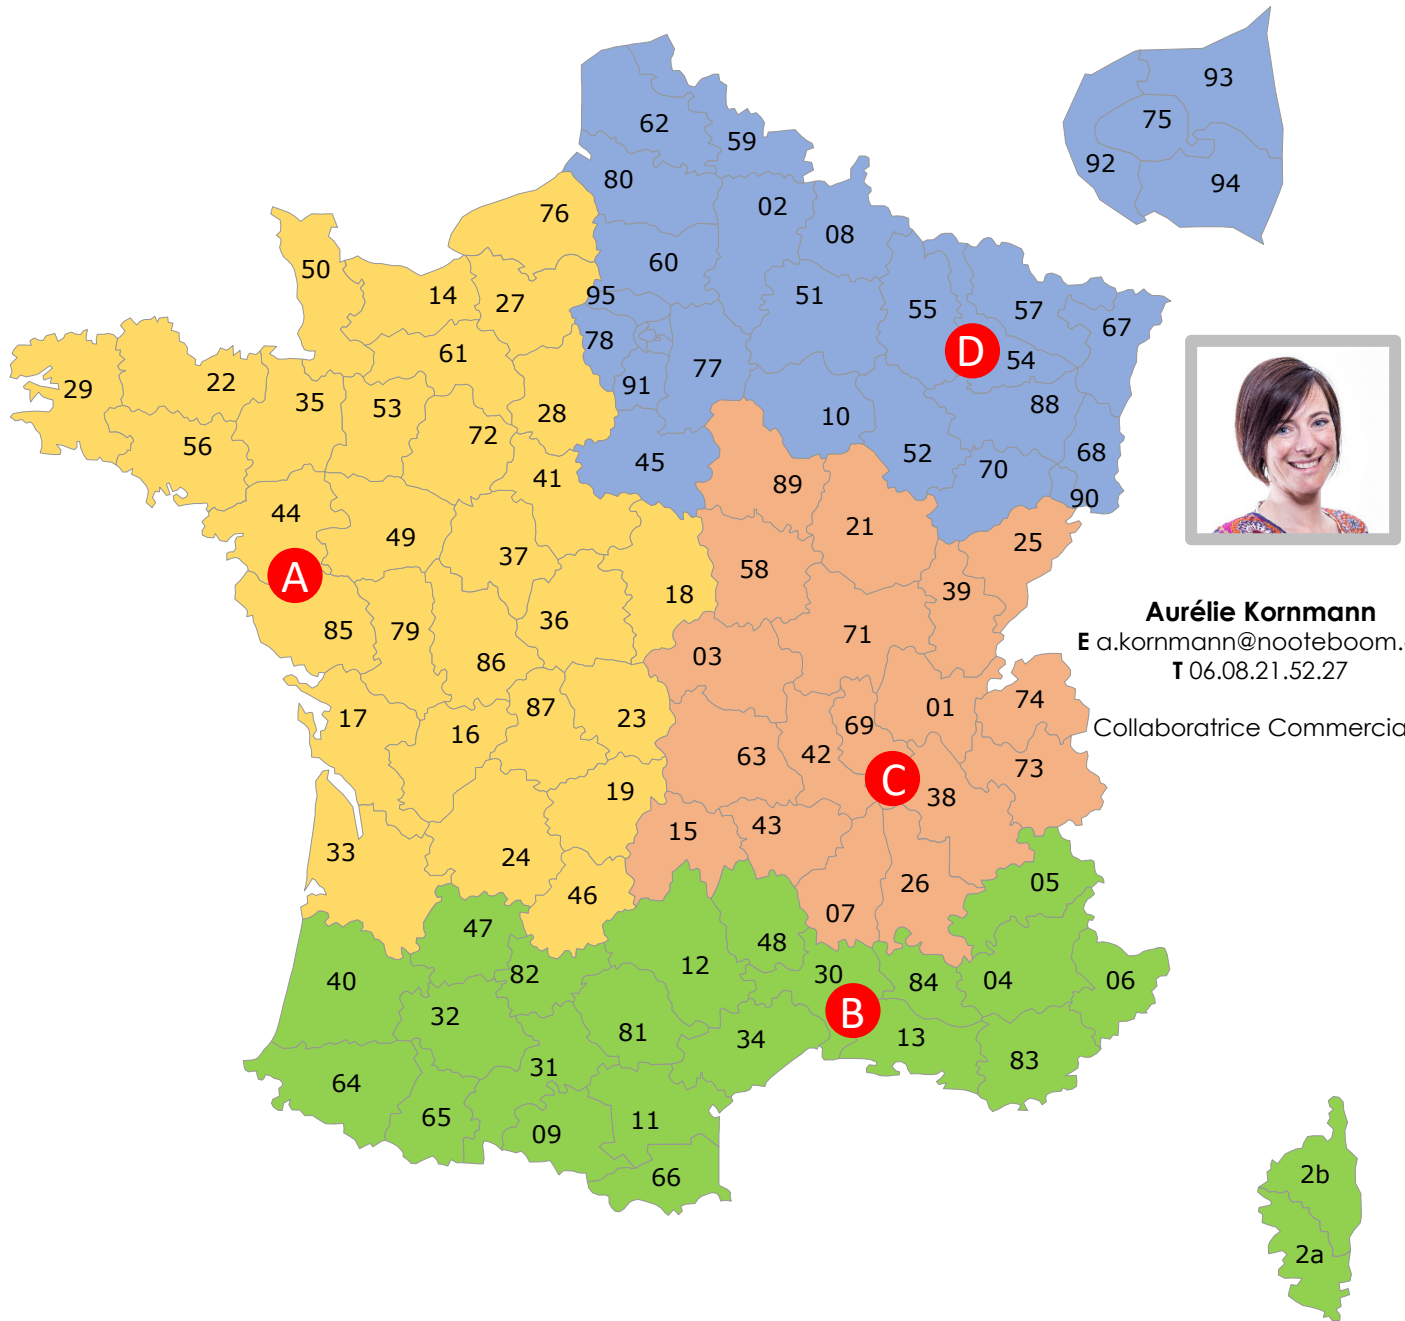

E a.kornmann@nooteboom.com

T 06.08.21.52.27

Collaboratrice Commerciale

A

E l.audoïn@nooteboom.com

T 06.07.91.79.36

Responsable commercial
Région OUEST

B

E

j.brun@nooteboom.com

T 06.88.22.43.15

Responsable
Commercial SUD de la
France
FRANCE et ESPAGNE

C

E

l.bonnefond@nooteboom.com

T 06.73.57.50.53

Responsable commercial
RHONE ALPES - AUVERGNE +
Suisse +DOM TOM

D

E a.walther@nooteboom.com

T 06.07.62 34 98

Responsable commercial EST-
NORD et PARIS