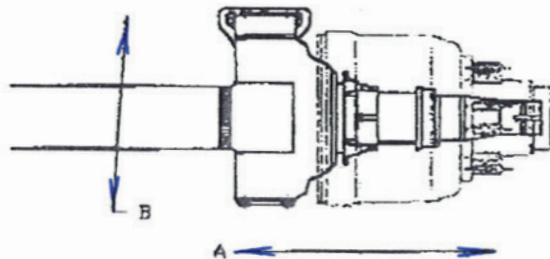

Betreft Maximale speling stuurassen

Geachte heer

Zoals besproken sturen wij U bij deze de gegevens over de maximale speling op stuurassen.

		Max tolerantie
A	Nieuw	0,3 MM
A	In service	2-3 MM
B	Nieuw	0,4 MM
B	In service	3-4 MM